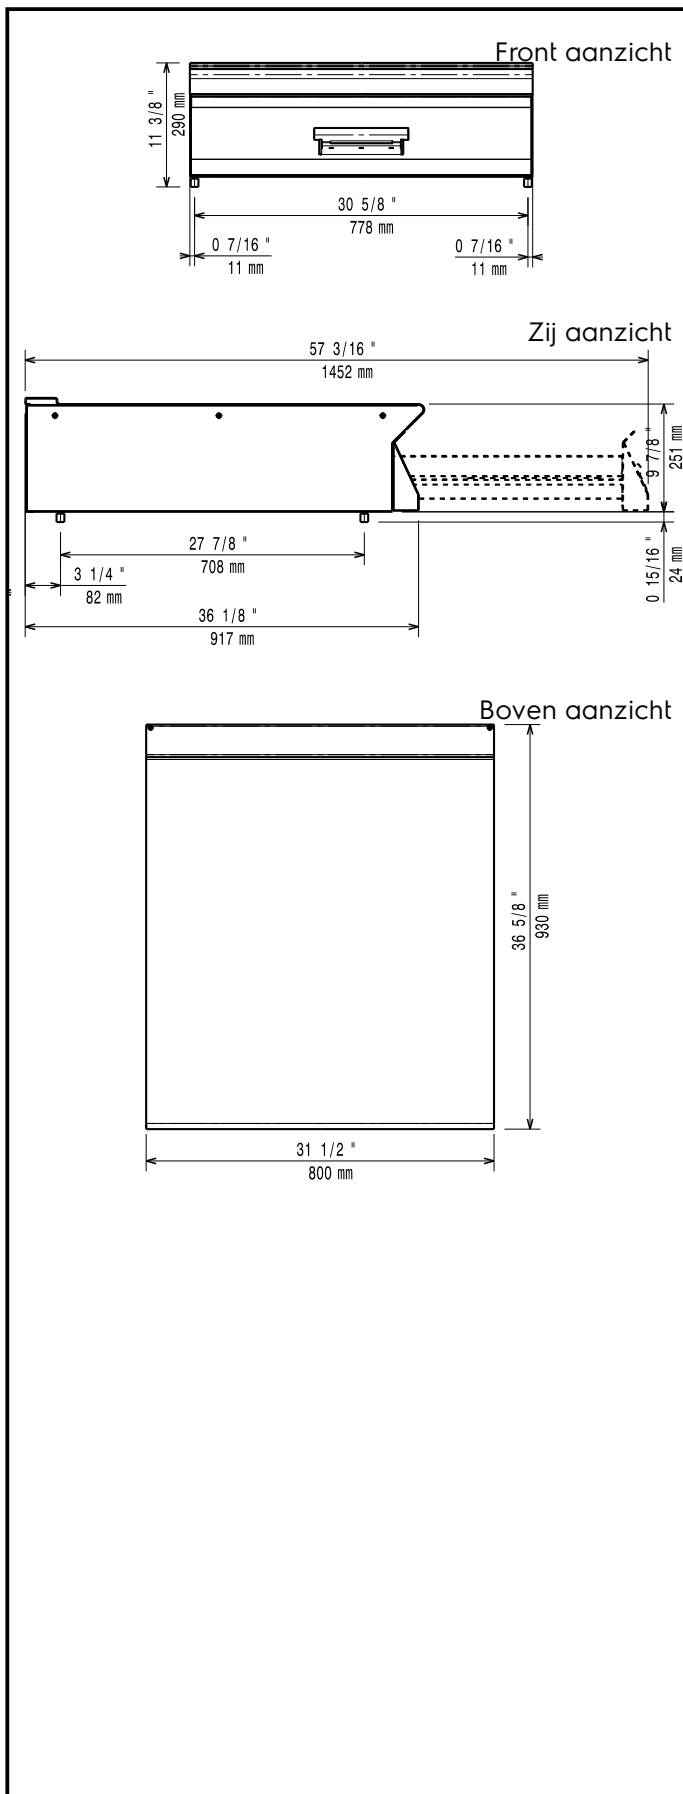

**Modulaire bereidingsapparatuur
900XP Neutraal werkblad, 800
mm, met lade, topmodel**

ARTIKEL _____

MODEL _____

NAAM _____

SIS _____

AIA _____

391161 (E9WTNHN00E)

NEUTRAAL WERKBLAD met
lade, 800 mm

Omschrijving

Product Nr. _____

Neutrale unit met vlak bovenblad en een lade, topmodel zonder onderbouw. Zelfdragende roestvrijstalen constructie, extra versterkt. De achterwand en de zijwanden zijn omgezet uit één plaat roestvrijstaal. 2 mm dik roestvrijstalen bovenblad met vlakke bovenranden voor een strakke verbinding met andere 900XP units. Roestvrijstalen lade, afmetingen 722x544x119 mm, op telescoop geleiders. Geplaatst op 4 stelvoeten. IPX5 waterdicht.

Constructie

- Het roestvrijstalen bovenblad geeft een degelijk werkvlak.
- Het 930 mm diepe bovenblad geeft een groter werkoppervlak.

Goedkeuring _____

Algemene gegevens

Externe afmetingen, lengte	
391161 (E9WTNHN00E)	800 mm
Externe afmetingen, breedte	930 mm
Externe afmetingen, hoogte	250 mm
Gewicht, netto	44 kg
Waterdichtheid index	IPX5